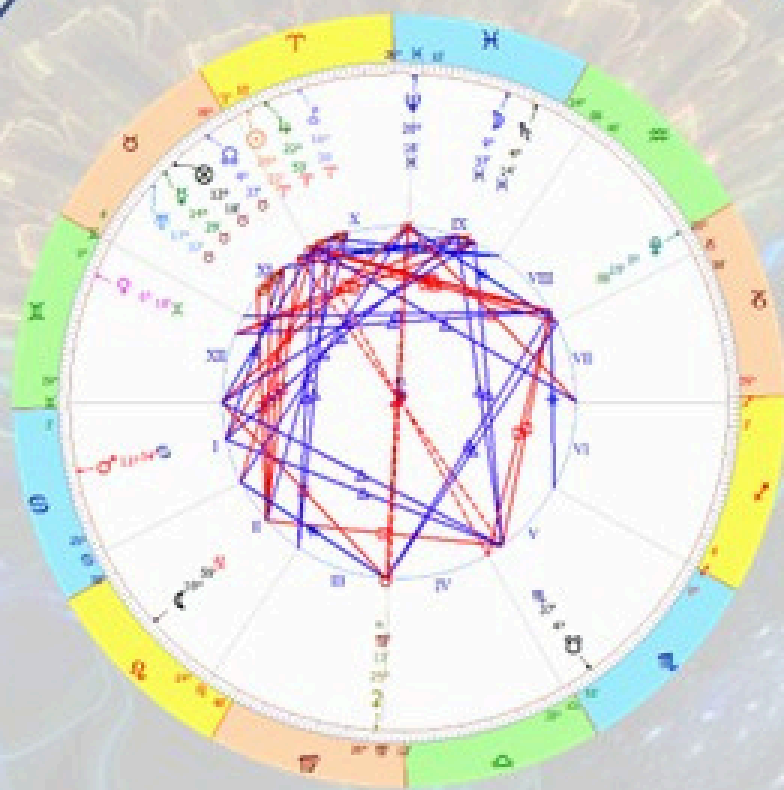

TEMARIO GENERAL

plan de estudio

- **Módulo 1** · Integración psicológica y energética de las energías zodiacales. El mándala Astrológico. La carta natal.
- **Módulo 2** · Los planetas : arquetipos, funciones, significadores. Dignidades planetarias. Introducción a las analogías. Planetas en signos.
- **Módulo 3** · Las casas : integración interpretativa de las doce casas astrológicas. Analogías planeta/signo/casa. Domificación.
- **Módulo 04** · Los aspectos astrológicos : interpretaciones de los vectores astrológicos. Aspectos mayores y menores. Código de lectura.
- **Módulo 05** · Astronomía básica. Interpretación de la carta natal. Síntesis. La consulta Astrológica. Quirón. Lilith. Rueda de la fortuna. Eje nodal.
- **Módulo 06** · Tránsitos y ciclos planetarios. Previsiones cíclicas. Etapas de edad. Septenarios. Eclipses. Metodología interpretativa.
- **Módulo 07** · Convergencias previsorias. Puntos medios. Progresiones secundarias & evolución de la CN. Previsiones existenciales.
- **Módulo 08** · Revolución solar. Relocalización. Revolución lunar. Astrología dracónica.
- **Módulo 09** · Astrología horaria, oracular. Electiva. Corrección de hora.
- **Módulo 10** · Sinastrías, cartas compuestas. Relación de Davison. Polaridades transpersonales. Astrocartografía. Relocalización. Síntesis.

Mod 5 – Síntesis

Mod 6 – Tránsitos

Mod 7 – Progresiones

Mod 8 – Rev. solar

Mod 9 – Astro Horaria

Mod 10 – Sinastrías

PSICOLÓGICA
Autoconocimiento

HUMANISTA
Profunda